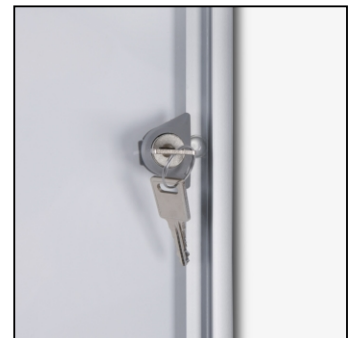

PRODUKT ARKUSZ

Gablota magnetyczna do użytku wewnętrznego 4 x A4

SCXS4xA4

- 4x A4 gablota do użytku wewnętrznego
- W zestawie z magnetyczną metalową ścianką tylną z możliwością pisania
- Front z drzwiami na zawiasach z plexi

PRODUKT ARKUSZ

Gablota magnetyczna do użytku wewnętrznego 4 x A4

SCXS4xA4

PRODUKT ARKUSZ

Gablota magnetyczna do użyciu wewnętrznego 4 x A4

SCXS4xA4

PODSTAWOWE INFORMACJE

SKU	Sizes (mm) (A x B x C)	Format (mm)	Widoczny rozmiar (mm) (VXxVY)	Rozstaw otworów (mm) (XxY)
SCXS4xA4	491 x 655 x 26	4 x A4	440 x 615 mm	-