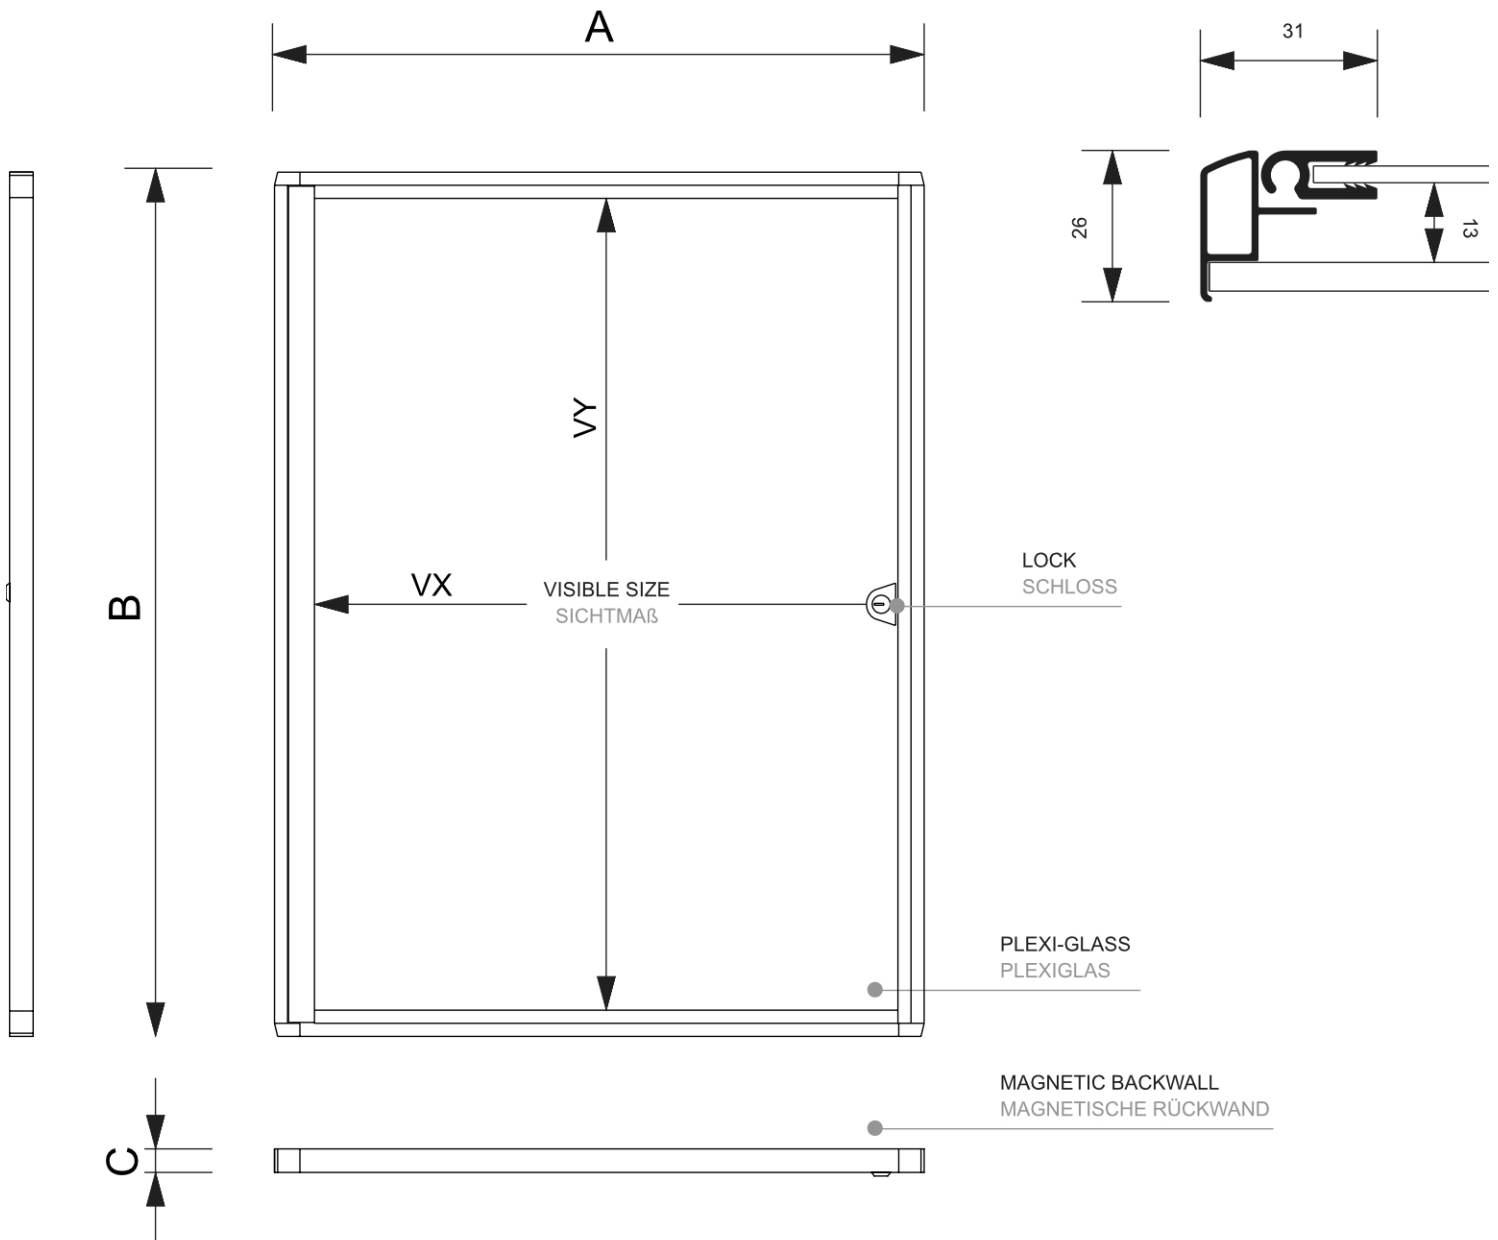

PRODUKT ARKUSZ

Gablota magnetyczna do użytku wewnętrznego 4 x A4

SCXS4xA4

- 4x A4 gablota do użytku wewnętrznego
- W zestawie z magnetyczną metalową ścianką tylną z możliwością pisania
- Front z drzwiami na zawiasach z plexi

PRODUKT ARKUSZ

Gablota magnetyczna do użytku wewnętrznego 4 x A4

SCXS4xA4

PRODUKT ARKUSZ

Gablota magnetyczna do użyciu wewnętrznego 4 x A4

SCXS4xA4

PODSTAWOWE INFORMACJE

SKU	Sizes (mm) (A x B x C)	Format (mm)	Widoczny rozmiar (mm) (VXxVY)	Rozstaw otworów (mm) (XxY)
SCXS4xA4	491 x 655 x 26	4 x A4	440 x 615 mm	-

Orientacja	Weight (kg)
Pionowy	2,84

PARAMETRY ELEKTRYCZNE

Oświetlenie	Kolor oświetlenia (K)	Luminancja (cd)	Intensywność światła (lx)	Moc (W)
Nie	-	-	-	-

INFORMACJE O OPAKOWANIU

Pakowanie 1 (mm)	Pakowanie 2 (mm)	Pakowanie 3 (mm)
755 x 595 x 85	-	-