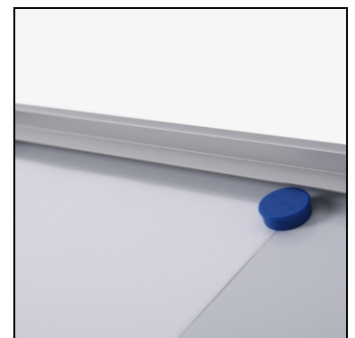

PRODUKT ARKUSZ

Gablota magnetyczna do użytku wewnętrznego 4 x A4

SCXS4xA4

- 4x A4 gablota do użytku wewnętrznego
- W zestawie z magnetyczną metalową ścianką tylną z możliwością pisania
- Front z drzwiami na zawiasach z plexi

PRODUKT ARKUSZ

Gablota magnetyczna do użytku wewnętrznego 4 x A4

SCXS4xA4

PRODUKT ARKUSZ

Gablota magnetyczna do użyciu wewnętrznego 4 x A4

SCXS4xA4

PODSTAWOWE INFORMACJE

SKU	Sizes (mm) (A x B x C)	Format (mm)	Widoczny rozmiar (mm) (VXxVY)	Rozstaw otworów (mm) (XxY)
SCXS4xA4	491 x 655 x 26	4 x A4	440 x 615 mm	-